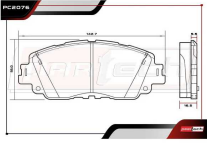

PASTILLAS DE FRENOS

- 2019-2021 - POS. DEL

PC2076

ALT: 9311 / D2076