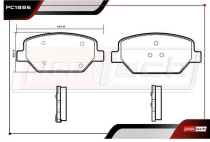

PASTILLAS DE FRENOS

- 2019-2019 - POS. DEL

PC1886

ALT: 103.1886 / 9114