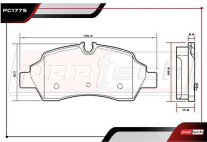

PASTILLAS DE FRENOS

TURBOCHARGED

- 2015-2019 3.5 V6 GAS POS. TRAS

PC1775

ALT: 9005 / D1775

- 2015-2019 3.7 V6 GAS POS. TRAS