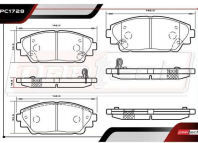

RT-515052

ALT: MF5003-C / RT-515003

**PASTILLAS DE FRENOS**

- 2016-2018 2.0 L4 GAS POS. TRAS

PC1624

ALT: 8837 / D1624

**PASTILLAS DE FRENOS**

- 2016-2020 2.0 L4 GAS POS. DEL