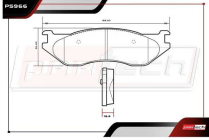

1500

RAM

PASTILLAS DE FRENOS

- 2002-2005 3.7 V6 GAS POS. DEL

PS966

ALT: 7774 / D966