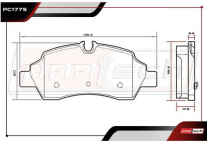

PASTILLAS DE FRENOS

TURBOCHARGED

- 2020-2020 2.0 L4 DIESEL POS. TRAS
- 2015-2019 3.2 L5 DIESEL POS. TRAS

PC1775

ALT: 9005 / D1775

- 2015-2020 3.5 V6 GAS POS. TRAS
- 2015-2019 3.7 V6 GAS POS. TRAS