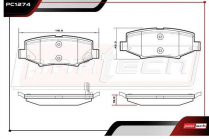

PASTILLAS DE FRENOS

- 2012-2017 3.6 V6 GAS POS. TRAS

PC1274

ALT: 8390 / D1274