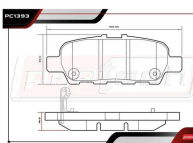

**PASTILLAS DE FRENOS**

DISCO SOLIDO

- 2013-2018 2.5 L4 GAS POS. TRAS

PC1393

ALT: 8501 / D1393

- 2019-2021 2.5 L4 GAS POS. TRAS

**BALERO DE MAZA**

BALERO INTERIOR