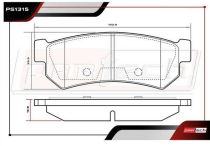

PASTILLAS DE FRENOS

- 2007-2008 2.0 L4 GAS POS. TRAS

PS1315

ALT: 7939 / D1315