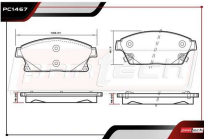

PASTILLAS DE FRENOS

- 2015-2017 1.8 L4 GAS POS. DEL

PC1467

ALT: 106.1467 / 8667