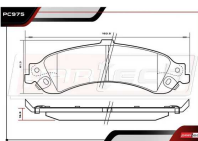

PASTILLAS DE FRENOS

PESO BRUTO VEHÍCULO 7200 Lbs. / SIN FRENOS DE USO RUDO

- 2003-2007 4.8 V8 GAS POS. TRAS

PC975

ALT: 7707A / D975