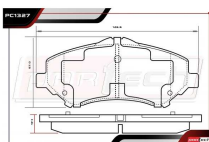

PASTILLAS DE FRENOS

SIN FRENOS DE USO RUDO

- 2008-2016 3.6 V6 GAS POS. DEL

PC1327