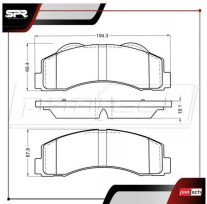

PASTILLAS DE FRENOS

- 2011-2014 3.7 V6 GAS POS. DEL

PC1414

- 2015-2017 2.7 V6 GAS POS. DEL