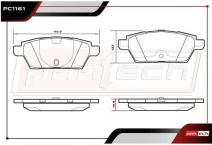

PASTILLAS DE FRENOS

- 2006-2012 3.0 V6 / 3.5 V6 GAS POS. TRAS
- 2010-2012 2.5 L4 GAS POS. TRAS

PC1161

ALT: 106.1161 / 8272

- 2006-2009 2.3 L4 GAS POS. TRAS