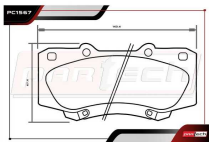

PASTILLAS DE FRENOS

- 2006-2015 2.7 L4 GAS POS. DEL

PC1567

ALT: 8776 / D1567