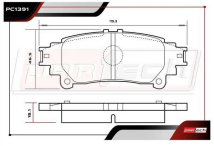

PASTILLAS DE FRENOS

- 2011-2020 3.5 V6 GAS POS. TRAS

PC1391

ALT: 106.1391 / 8500