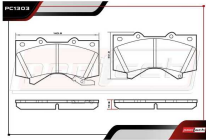

SEQUOIA

TOYOTA

PASTILLAS DE FRENOS

- 2008-2021 5.7 V8 GAS POS. DEL
- 2008-2009 4.7 V8 GAS POS. DEL

PC1303

ALT: 106.1303 / 8419

- 2010-2012 4.6 V8 GAS POS. DEL