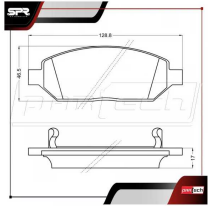

PASTILLAS DE FRENOS

- 2015-2017 - GAS POS. DEL

PC2024