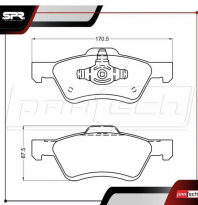

PASTILLAS DE FRENOS

- 2005-2011 3.0 V6 GAS POS. DEL

PC1047