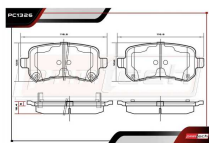

PASTILLAS DE FRENOS

- 2011-2012 3.3 V6 GAS POS. TRAS
- 2008-2010 3.8 V6 / 4.0 V6 GAS POS. TRAS

PC1326

ALT: 8438 / D1326

- 2013-2016 3.6 V6 GAS POS. TRAS