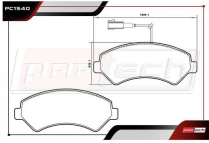

PASTILLAS DE FRENOS

- 2014-2022 3.6 V6 GAS POS. DEL

PC1540

ALT: 8748 / D1540