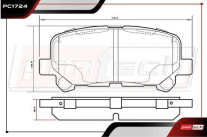

PASTILLAS DE FRENOS

- 2016-2022 3.5 V6 GAS POS. TRAS

PC1724

ALT: 8397 / D1724