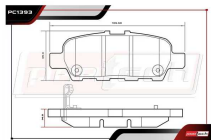

PASTILLAS DE FRENOS

- 2014-2020 - POS. TRAS

PC1393

ALT: 8501 / D1393