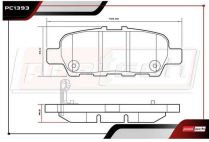

EX35

INFINITI

PASTILLAS DE FRENOS

- 2010-2012 - POS. TRAS

PC1393

ALT: 8501 / D1393