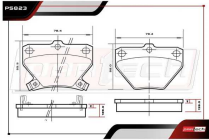

PASTILLAS DE FRENOS

APLICABLE EN MODELO XRS

- 2003-2008 1.8 L4 GAS POS. TRAS

PS823

ALT: 7696 / D823