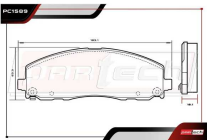

JOURNEY

DODGE

PASTILLAS DE FRENOS

- 2009-2013 2.4 L4 GAS POS. TRAS

PC1326

ALT: 8438 / D1326

PASTILLAS DE FRENOS

- 2014-2020 2.4 L4 GAS POS. DEL