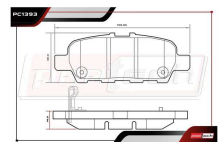

PASTILLAS DE FRENOS

- 2009-2021 - POS. TRAS

PC1393

ALT: 8501 / D1393