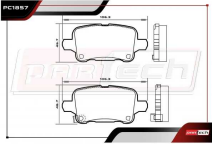

PASTILLAS DE FRENOS

TURBOCHARGED

- 2018-2020 2.0 L4 GAS POS. TRAS
- 2018-2019 1.6 L4 DIESEL POS. TRAS

PC1857

ALT: 9085 / D1857

- 2018-2021 1.5 L4 GAS POS. TRAS