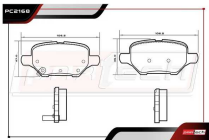

PASTILLAS DE FRENOS

TURBOCHARGED

- 2018-2021 1.4 L4 GAS POS. TRAS

PC2168

ALT: 9412 / D2168