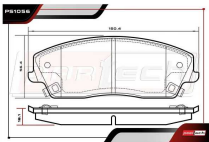

PASTILLAS DE FRENOS

TRACCIÓN AWD

- 2011-2020 3.6 V6 GAS POS. TRAS

PC1057

ALT: 106.1057 / 7963