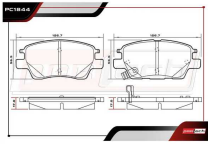

PASTILLAS DE FRENOS

- 2016-2019 1.5 L4 HÍBRIDO POS. DEL

PC1844

ALT: 9072 / D1844