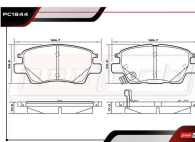

PASTILLAS DE FRENOS

TURBOCHARGED

- 2016-2019 1.4 L4 GAS POS. DEL

PC1844

ALT: 9072 / D1844

- 2016-2019 1.6 L4 DIESEL POS. DEL