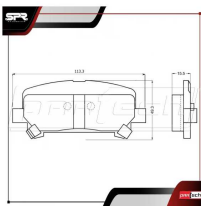

PASTILLAS DE FRENOS

TurboCharged

- 2016-2020 2.8 L4 DIESEL POS. TRAS

PC1806

- 2015-2021 2.5 L4 GAS POS. TRAS