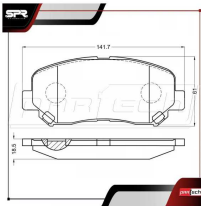

DART

DODGE

PASTILLAS DE FRENOS

TurboCharged

- 2013-2016 1.4 L4 GAS POS. DEL
- 2013-2016 2.4 L4 GAS POS. DEL

PC1640

- 2013-2016 2.0 L4 GAS POS. DEL

DAYTONA

DODGE