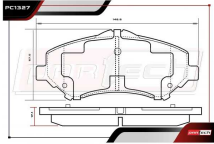

PASTILLAS DE FRENOS

SIN FRENOS DE USO RUDO

- 2013-2014 3.6 V6 GAS POS. DEL

PC1327