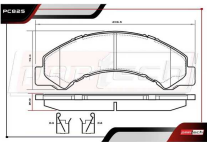

PASTILLAS DE FRENOS

- 1998-2007 - POS. DEL

PC825

ALT: 7697 / D825