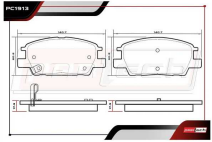

PASTILLAS DE FRENOS

DISCO 300mm / CÓDIGO DE FRENO J60 / TURBOCHARGED

- 2018-2021 1.5 L4 GAS POS. DEL
- 2018-2019 1.6 L4 DIESEL POS. DEL

PC1913

ALT: 103.1913 / 9144

- 2018-2020 2.0 L4 GAS POS. DEL