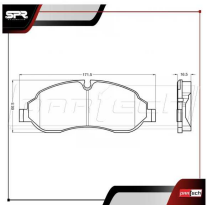

PASTILLAS DE FRENOS

TurboCharged

- 2015-2019 3.5 V6 GAS POS. DEL

PC1774

- 2015-2019 3.7 V6 GAS POS. DEL