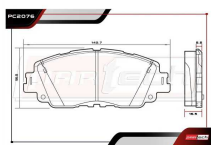

PC2076

ALT: 9311 / D2076

UX250H**PASTILLAS DE FRENOS**

- 2019-2020 - POS. TRAS

PC1805

ALT: 8909 / 9039

**PASTILLAS DE FRENOS**

- 2019-2020 - POS. DEL