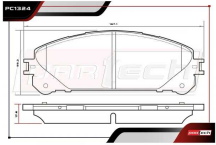

PASTILLAS DE FRENOS

APLICABLE EN MODELO TRD

- 2020-2021 3.5 V6 GAS POS. DEL

PC1324

ALT: 106.1324 / 8436