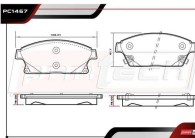

PASTILLAS DE FRENOS

- 2014-2015 2.0 L4 DIESEL POS. DEL

PC1467

ALT: 106.1467 / 8667