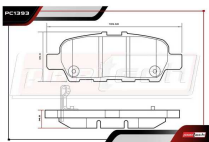

PASTILLAS DE FRENOS

- 2011-2012 - POS. TRAS

PC1393

ALT: 8501 / D1393