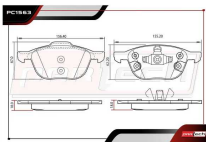

PASTILLAS DE FRENOS

- 2013-2016 2.5 L4 GAS POS. DEL

PC1563

ALT: 7947 / D1563