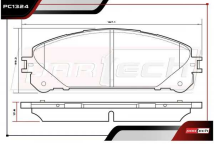

PASTILLAS DE FRENOS

- 2010-2020 - POS. DEL

PC1324

ALT: 106.1324 / 8436