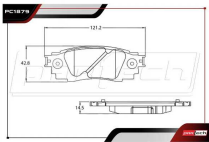

PASTILLAS DE FRENOS

APLICABLE HASTA 05 / 2018

- 2018-2018 2.0 L4 GAS POS. TRAS

PC1879

ALT: 9107 / D1879