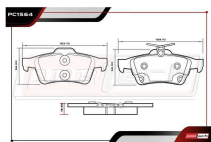

PASTILLAS DE FRENOS

- 2019-2022 2.0 L4 GAS POS. TRAS

PC1564

ALT: 103.1645 / 7957

- 2014-2022 2.5 L4 GAS POS. TRAS