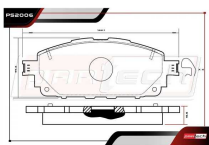

PASTILLAS DE FRENOS

- 2016-2020 2.7 L4 GAS POS. DEL

PS2006

ALT: 9236 / D2006

- 2018-2020 2.8 L4 DIESEL POS. DEL