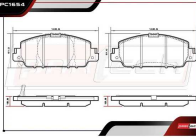

PASTILLAS DE FRENOS

APLICABLE EN MODELO EX, EX-L, LX / TURBOCHARGED

- 2018-2021 1.5 L4 / 2.0 L4 GAS POS. DEL

PC1654

ALT: 103.1654 / 8883

- 2017-2021 2.0 L4 HÍBRIDO POS. DEL