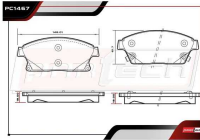

PASTILLAS DE FRENOS

- 2014-2017 2.4 L4 GAS POS. DEL

PC1467

ALT: 106.1467 / 8667