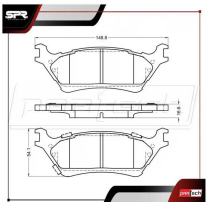

PASTILLAS DE FRENOS

FRENO DE ESTACIONAMIENTO MANUAL

- 2012-2020 3.5 V6 GAS POS. TRAS

PC1602