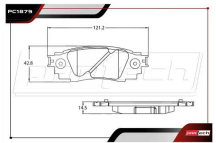

PASTILLAS DE FRENOS

APLICABLE EN MODELOS XLE, XSE

- 2018-2021 2.5 L4 GAS POS. TRAS

PC1879

ALT: 9107 / D1879