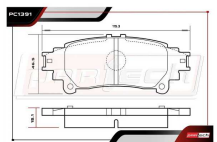

PRIUS V

TOYOTA

PASTILLAS DE FRENOS

- 2012-2018 1.8 L4 HÍBRIDO POS. TRAS

PC1391

ALT: 106.1391 / 8500