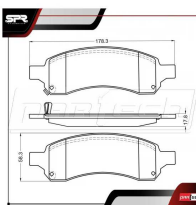

COLORADO

CHEVROLET

PASTILLAS DE FRENOS

- 2009-2012 2.9 L4 GAS POS. DEL

PC1169