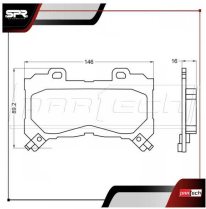

PASTILLAS DE FRENOS

- 2015-2021 2.5 L4 GAS POS. DEL