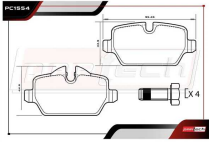

COOPER COUNTRYMAN

MINI

PASTILLAS DE FRENOS

TURBOCHARGED

- 2011-2016 1.6 L4 GAS POS. TRAS

PC1554

ALT: 8764 / D1554