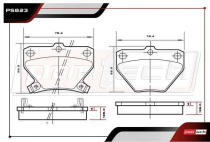

CELICA

TOYOTA

PASTILLAS DE FRENOS

APLICABLE EN MODELO GTS

- 2000-2005 1.8 L4 GAS POS. TRAS

PS823

ALT: 7696 / D823