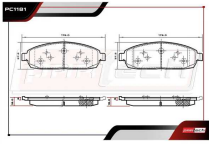

PASTILLAS DE FRENOS

- 2005-2009 4.7 V8 GAS POS. DEL
- 2007-2009 3.0 V6 GAS POS. DEL

PC1181

ALT: 8297 / D1181

- 2005-2010 3.7 V6 / 5.7 V8 GAS POS. DEL