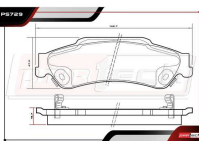

JIMMY

GMC

PASTILLAS DE FRENOS

- 1998-2005 4.3 V6 GAS POS. TRAS

PS729

ALT: 7596 / D729