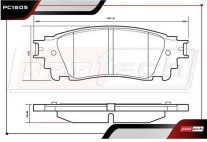

PASTILLAS DE FRENOS

- 2019-2021 - POS. TRAS

PC1805

ALT: 8909 / 9039