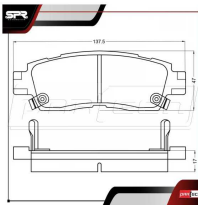

PASTILLAS DE FRENOS

- 2009-2017 3.6 V6 GAS POS. TRAS

PC883