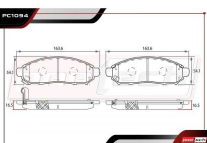

PASTILLAS DE FRENOS

- 2015-2018 2.0 L4 GAS POS. DEL

PC1094

ALT: 106.1194 / 8200