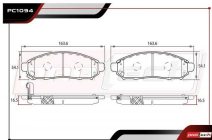

EQUATOR

SUZUKI

PASTILLAS DE FRENOS

- 2009-2012 2.5 L4 / 4.0 V6 GAS POS. DEL

PC1094

ALT: 106.1194 / 8200