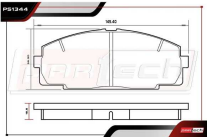

PASTILLAS DE FRENOS

- 2006-2019 2.7 L4 GAS POS. DEL

PS1344

ALT: 8455 / D1344