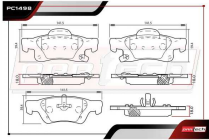

PASTILLAS DE FRENOS

- 2011-2021 3.6 V6 GAS POS. TRAS

PC1498

ALT: 106.1498 / 8698

- 2011-2021 5.7 V8 GAS POS. TRAS