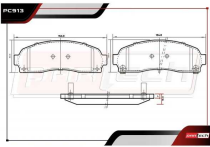

PASTILLAS DE FRENOS

- 2006-2006 3.4 V6 GAS POS. DEL

PC913

ALT: 7794 / D913