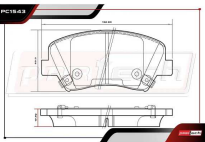

PASTILLAS DE FRENOS

- 2011-2014 1.8 L4 GAS POS. DEL

PC1543

ALT: 106.1543 / 8751