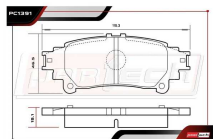

PASTILLAS DE FRENOS

- 2014-2019 3.5 V6 GAS POS. TRAS

PC1391

ALT: 106.1391 / 8500