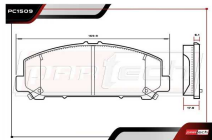

PASTILLAS DE FRENOS

- 2006-2013 - POS. DEL

PC1509

ALT: 106.1509 / 8403

QX80

LEXUS