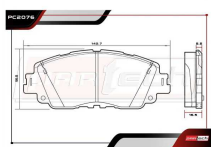

PASTILLAS DE FRENOS

- 2019-2020 - POS. DEL

PC2076

ALT: 9311 / D2076