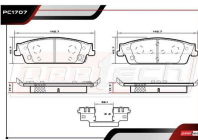

PASTILLAS DE FRENOS

- 2014-2019 4.3 V6 GAS POS. TRAS

PC1707

ALT: 106.1707 / 8930