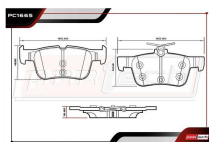

EDGE

FORD

PASTILLAS DE FRENOS

- 2007-2010 3.5 V6 GAS POS. TRAS

PC1259

ALT: 106.1259 / 8378

PASTILLAS DE FRENOS

TURBOCHARGED