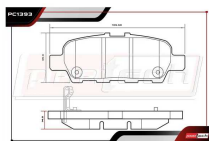

QUEST

NISSAN

PASTILLAS DE FRENOS

- 2011-2017 - POS. TRAS

PC1393

ALT: 8501 / D1393