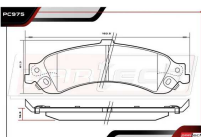

- 2007-2013 4.3 V6 / 4.8 V8 / 5.3 V8 GAS ASP. NATURAL

DE-564

ALT: 13502353 / 15833723 / 603-054 / DAKG-15810

**PASTILLAS DE FRENOS**

- 2014-2019 4.3 V6 GAS POS. TRAS

PC1707

ALT: 106.1707 / 8930

**PASTILLAS DE FRENOS**