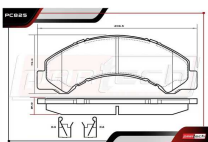

W5500 TILTMASTER

CHEVROLET

PASTILLAS DE FRENOS

- 1998-2007 - POS. DEL

PC825

ALT: 7697 / D825