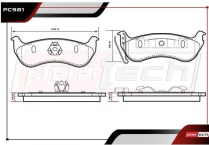

PASTILLAS DE FRENOS

- 2003-2006 2.4 L4 / 4.0 L6 GAS POS. TRAS

PC981

ALT: 106.09641 / 7863A