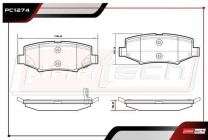

NITRO

DODGE

PASTILLAS DE FRENOS

- 2007-2012 3.7 V6 GAS POS. TRAS

PC1274

ALT: 8390 / D1274

- 2007-2011 4.0 V6 GAS POS. TRAS