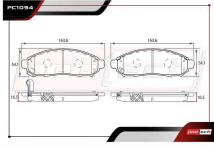

PASTILLAS DE FRENOS

- 2005-2022 2.5 L4 GAS POS. DEL

PC1094

ALT: 106.1194 / 8200

- 2005-2015 4.0 V6 GAS POS. DEL