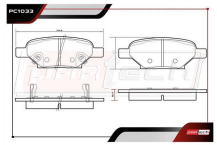

PASTILLAS DE FRENOS

TURBOCHARGED

- 2008-2010 2.0 L4 GAS POS. TRAS

PC1033

ALT: 106.1033 / 7937