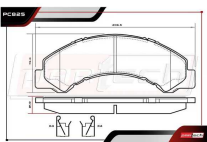

W4500 TILTMMASTER

GMC

PASTILLAS DE FRENOS

- 1998-2007 - POS. DEL

PC825

ALT: 7697 / D825