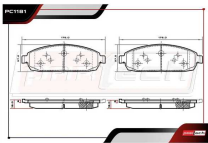

PASTILLAS DE FRENOS

- 2006-2010 3.7 V6 / 5.7 V8 GAS POS. DEL

PC1181

ALT: 8297 / D1181

- 2006-2009 4.7 V8 GAS POS. DEL