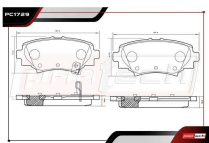

PASTILLAS DE FRENOS

VEHÍCULO FABRICADO EN JAPÓN / VIN J

- 2014-2018 2.0 L4 / 2.5 L4 GAS POS. TRAS

PC1729

ALT: 103.1729 / 8953