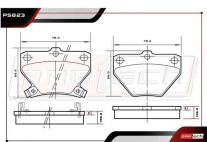

PASTILLAS DE FRENOS

- 2003-2008 1.8 L4 GAS POS. TRAS

PS823

ALT: 7696 / D823