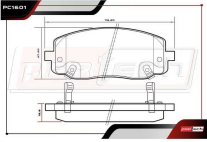

PASTILLAS DE FRENOS

- 2012-2014 1.1 L4 GAS POS. DEL

PC1601

ALT: 8815 / D1601