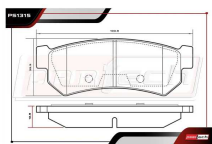

PASTILLAS DE FRENOS

- 2007-2008 2.0 L4 GAS POS. TRAS

PS1315

ALT: 7939 / D1315