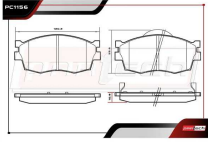

PASTILLAS DE FRENOS

PC1156

ALT: 106.1156 / 8266

- 2006-2011 1.6 L4 GAS POS. DEL