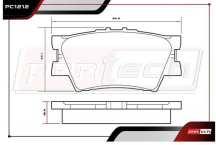

**PASTILLAS DE FRENOS**

- 2010-2017 2.5 L4 GAS POS. TRAS

PC1212

ALT: 106.1212 / 8332

**PASTILLAS DE FRENOS**

- 2007-2009 2.4 L4 GAS / HÍBRIDO POS. DEL
- 2007-2017 3.5 V6 GAS POS. DEL

PC1293

ALT: 8331 / D1293