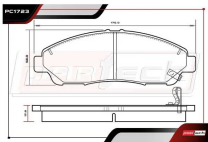

PASTILLAS DE FRENOS

- 2017-2022 3.5 V6 GAS POS. DEL

PC1723

ALT: 45022TZ5A00 / 45022TZ5A01 / 8396 / D1723