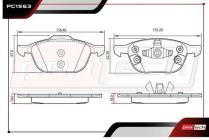

C-MAX

FORD

PASTILLAS DE FRENOS

- 2013-2018 2.0 L4 HÍBRIDO POS. DEL

PC1563

ALT: 7947 / D1563