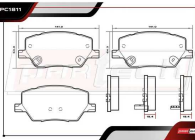

JEEP

BALERO DE MAZA

- 2007-2017 2.4 L4 GAS FWD POS. DEL

RT-510090

ALT: 5105587AA / 05105586AA / 2206001 / TM510090C

RENEGADE

JEEP

PASTILLAS DE FRENOS