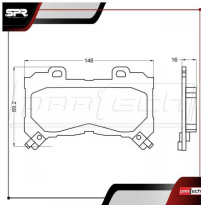

RT-515024

ALT: MG5024-C / CTK515024

- 1995-2000 6.5 V8 DIESEL 4WD POS. DEL

CANYON

GMC

PASTILLAS DE FRENOS

- 2009-2012 2.9 L4 GAS POS. DEL

PC1169