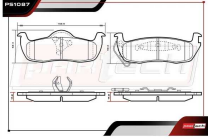

PASTILLAS DE FRENOS

- 2006-2010 3.7 V6 / 4.7 V8 / 5.7 V8 GAS POS. TRAS

PC1087

ALT: 7945A / D1087