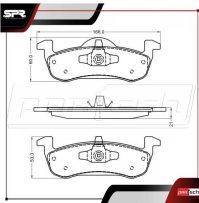

PASTILLAS DE FRENOS

- 2007-2014 5.4 V8 GAS POS. TRAS

PC1279