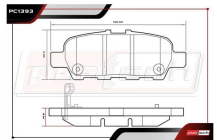

PASTILLAS DE FRENOS

- 2011-2013 - POS. TRAS

PC1393

ALT: 8501 / D1393