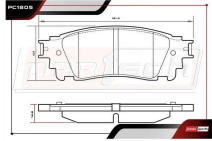

PASTILLAS DE FRENOS

- 2015-2020 - POS. TRAS

PC1805

ALT: 8909 / 9039