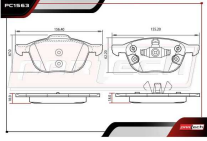

PC1095

ALT: 100.1095 / 7874

PASTILLAS DE FRENOS

- 2013-2016 2.5 L4 ELÉCTRICO POS. DEL

PC1563

ALT: 7947 / D1563

PASTILLAS DE FRENOS

- 2013-2016 2.5 L4 ELÉCTRICO POS. TRAS