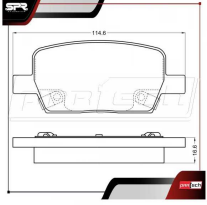

PASTILLAS DE FRENOS

- 2017-2020 3.6 V6 / 2.5 L4 GAS POS. TRAS

PC1914