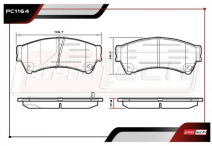

PASTILLAS DE FRENOS

- 2006-2012 3.0 V6 / 3.5 V6 GAS POS. DEL
- 2010-2012 2.5 L4 GAS POS. DEL

PC1164

ALT: 103.1164 / 8277

- 2006-2009 2.3 L4 GAS POS. DEL