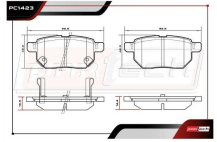

PASTILLAS DE FRENOS

- 2010-2021 1.8 L4 HÍBRIDO POS. TRAS

PC1423

ALT: 8463 / D1423