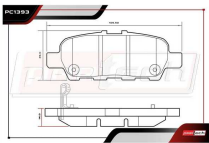

FX37

INFINITI

PASTILLAS DE FRENOS

- 2013-2013 - POS. TRAS

PC1393

ALT: 8501 / D1393