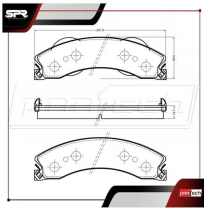

PASTILLAS DE FRENOS

- 2011-2019 6.0 V8 GAS POS. DEL / TRAS

PC1411