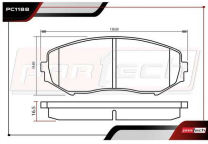

PASTILLAS DE FRENOS

- 2006-2008 2.7 V6 GAS POS. DEL
- 2009-2017 2.4 L4 GAS POS. DEL

PC1188

ALT: 106.1188 / 8307

- 2009-2010 3.2 V6 GAS POS. DEL