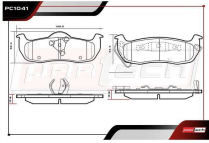

RT-510500

ALT: 4021000QAA / CTK113175 / 2216002

BALERO DE MAZA

- 2008-2009 - POS. TRAS

RT-513001

ALT: TM43210-00QROD

**PASTILLAS DE FRENOS**

- 2005-2015 5.6 V8 GAS POS. TRAS