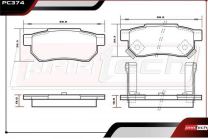

PASTILLAS DE FRENOS

- 1988-1991 2.0 L4 GAS POS. TRAS

PC374

ALT: 106.0374 / 7233