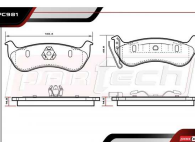

PASTILLAS DE FRENOS

- 2002-2005 2.4 L4 GAS POS. TRAS
- 2002-2007 3.7 V6 GAS POS. TRAS

PC981

ALT: 106.09641 / 7863A

- 2005-2006 2.8 L4 DIESEL POS. TRAS