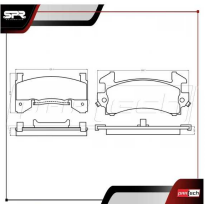

S10

CHEVROLET

PASTILLAS DE FRENOS

- 1982-1993 2.8 V6 GAS POS. DEL

PC154