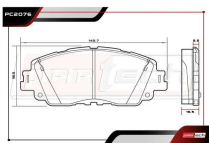

PASTILLAS DE FRENOS

VEHÍCULO FABRICADO EN JAPÓN

- 2020-2021 2.0 L4 GAS POS. DEL

PC2076

ALT: 9311 / D2076