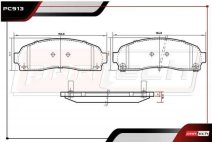

PASTILLAS DE FRENOS

- 2005-2006 3.4 V6 GAS POS. DEL

PC913

ALT: 7794 / D913