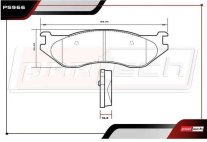

PASTILLAS DE FRENOS

- 2004-2006 3.7 V6 / 4.7 V8 / 5.7 V8 GAS POS. DEL

PS966

ALT: 7774 / D966