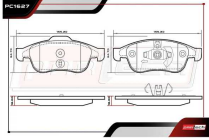

CAPTUR

RENAULT

PASTILLAS DE FRENOS

- 2018-2019 2.0 L4 GAS POS. DEL

PC1627

ALT: 8844 / D1627