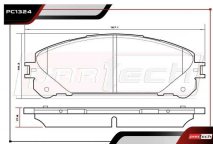

HIGHLANDER

TOYOTA

PASTILLAS DE FRENOS

- 2008-2021 3.5 V6 GAS POS. DEL

PC1324

ALT: 106.1324 / 8436

- 2009-2013 2.7 L4 GAS POS. DEL