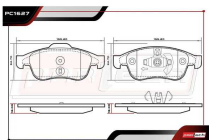

PASTILLAS DE FRENOS

- 2013-2020 2.0 L4 GAS POS. DEL

PC1627

ALT: 8844 / D1627