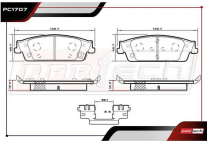

PASTILLAS DE FRENOS

- 2010-2018 5.3 V8 GAS POS. TRAS

PC1707

ALT: 106.1707 / 8930