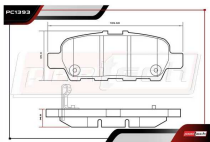

ALT: 106.1338 / 8449

PASTILLAS DE FRENOS

2 FILAS DE ASIENTOS / 5 PASAJEROS

- 2015-2016 2.5 L4 GAS POS. TRAS

PC1393

ALT: 8501 / D1393

BALERO DE MAZA

- 2005-2007 2.5 L4 GAS FWD POS. TRAS