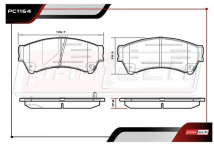

PASTILLAS DE FRENOS

- 2010-2011 2.5 L4 GAS POS. DEL
- 2008-2009 2.3 L4 GAS POS. DEL

PC1164

ALT: 103.1164 / 8277

- 2006-2011 3.0 V6 GAS POS. DEL