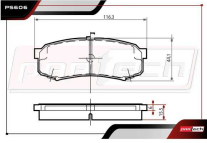

PASTILLAS DE FRENOS

- 1993-1997 4.5 L6 GAS POS. TRAS

PS606

ALT: 7487 / D606