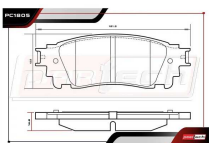

PASTILLAS DE FRENOS

- 2019-2021 - POS. TRAS

PC1805

ALT: 8909 / 9039