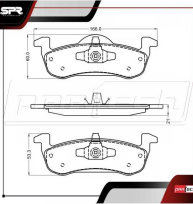

EXPEDITION**PASTILLAS DE FRENOS**

- 2007-2014 5.4 V8 GAS POS. TRAS

PC1279

**PASTILLAS DE FRENOS***TurboCharged*

- 2015-2021 3.5 V6 GAS POS. DEL

PC1414

**PASTILLAS DE FRENOS***TURBOCHARGED*

- 2018-2021 3.5 V6 GAS POS. TRAS