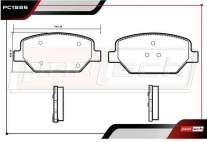

PASTILLAS DE FRENOS

VEHÍCULO CON RIN 17"

- 2018-2020 2.0 L4 GAS POS. DEL
- 2018-2020 1.6 L4 DIESEL POS. DEL

PC1886

ALT: 103.1886 / 9114

- 2018-2020 1.5 L4 GAS POS. DEL