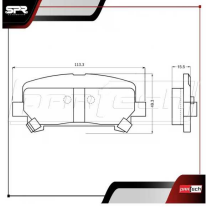

PASTILLAS DE FRENOS

- 2015-2021 2.5 L4 GAS POS. TRAS