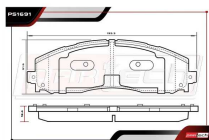

PASTILLAS DE FRENOS

- 2013-2022 6.2 V8 GAS POS. TRAS
- 2020-2021 7.3 V8 DIESEL POS. TRAS

PS1691

ALT: 8918 / D1691

- 2013-2021 6.7 V8 DIESEL POS. TRAS