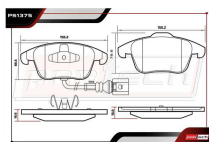

PASTILLAS DE FRENOS

TURBOCHARGED

- 2009-2017 2.0 L4 GAS POS. DEL

PS1375

ALT: 104.1375 / 8486A

- 2013-2017 1.4 L4 GAS POS. DEL