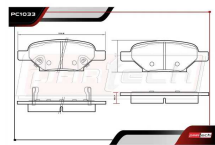

PASTILLAS DE FRENOS

- 2008-2010 2.4 L4 HÍBRIDO POS. TRAS

PC1033

ALT: 106.1033 / 7937

- 2008-2012 2.4 L4 / 3.6 V6 GAS POS. TRAS