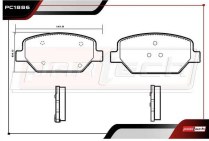

PASTILLAS DE FRENOS

- 2018-2019 - POS. DEL

PC1886

ALT: 103.1886 / 9114

RENDEZVOUS

BUICK

MAZA DE RUEDA

CON CONECTOR ABS / 5 BIRLOS / 33 ESTRIAS / TORCION 192FT-LBS / 260NM / HORQUILLA CON ROSCA

- 2002-2005 3.4 V6 GAS FWD POS. DEL
- 2004-2006 3.6 V6 GAS FWD POS. DEL
- 2006-2006 3.5 V6 GAS FWD POS. DEL

RT-513121

ALT: MG3121-C / FW9-121

- 2002-2005 3.4 V6 GAS AWD POS. TRAS
- 2004-2006 3.6 V6 GAS AWD POS. TRAS
- 2006-2006 3.5 V6 GAS AWD POS. TRAS