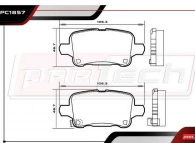

PASTILLAS DE FRENOS

TURBOCHARGED

- 2016-2019 1.4 L4 GAS POS. TRAS

PC1857

ALT: 9085 / D1857

- 2016-2019 1.6 L4 DIESEL POS. TRAS