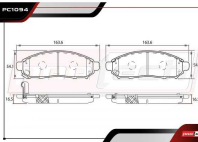

PASTILLAS DE FRENOS

- 2005-2012 4.0 V6 GAS POS. DEL

PC1094

ALT: 106.1194 / 8200