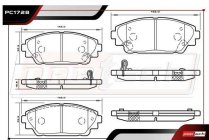

- 2004-2009 2.3 L4 GAS
- 2010-2013 2.5 L4 GAS

PASTILLAS DE FRENOS

- 2004-2013 2.0 L4 GAS POS. TRAS

PC1095

ALT: 100.1095 / 7874

PASTILLAS DE FRENOS

VEHÍCULO FABRICADO EN JAPÓN / VIN J

- 2014-2018 2.5 L4 GAS POS. DEL