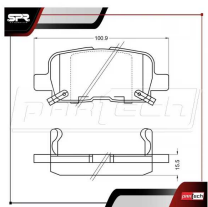

PASTILLAS DE FRENOS

- 1999-2004 3.5 V6 GAS POS. DEL

PC865