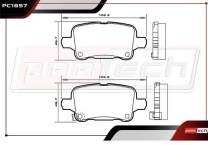

PASTILLAS DE FRENOS

- 2011-2015 1.4 L4 HÍBRIDO POS. DEL

PC1467

ALT: 106.1467 / 8667

PASTILLAS DE FRENOS

- 2016-2019 1.5 L4 HÍBRIDO POS. DEL

PC1844

ALT: 9072 / D1844