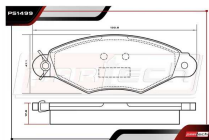

PASTILLAS DE FRENOS

- 2004-2018 1.6 L4 GAS POS. DEL

PS1499

ALT: 8254 / D1499