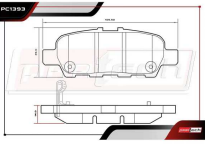

PASTILLAS DE FRENOS

- 2009-2018 - POS. TRAS

PC1393

ALT: 8501 / D1393