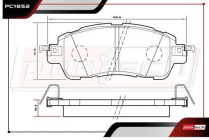

PASTILLAS DE FRENOS

- 2016-2021 1.5 L4 GAS POS. DEL

PC1852

ALT: 103.1852 / 9081