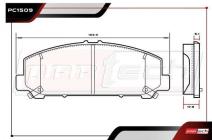

PASTILLAS DE FRENOS

- 2014-2020 - POS. DEL

PC1509

ALT: 106.1509 / 8403

RX300

LEXUS