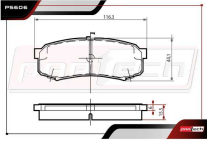

PASTILLAS DE FRENOS

- 2007-2014 4.0 V6 GAS POS. TRAS

PS606

ALT: 7487 / D606