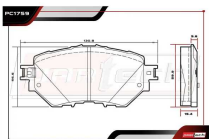

PASTILLAS DE FRENOS

VEHÍCULO FABRICADO EN MÉXICO

- 2014-2018 2.5 L4 GAS POS. DEL

PC1759

ALT: 103.1759 / 8987