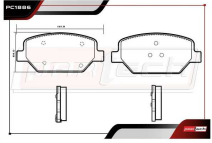

PASTILLAS DE FRENOS

VEHÍCULO CON RIN 17"

- 2018-2020 2.0 L4 GAS POS. DEL
- 2018-2019 1.6 L4 DIESEL POS. DEL

PC1886

ALT: 103.1886 / 9114

- 2018-2021 1.5 L4 GAS POS. DEL