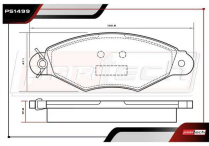

PASTILLAS DE FRENOS

DISCO 247mm / DISCO VENTILADO

- 2001-2009 1.6 L4 GAS POS. DEL

PS1499

ALT: 8254 / D1499