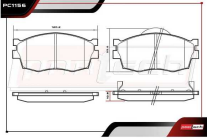

PASTILLAS DE FRENOS

- 2006-2011 1.6 L4 GAS POS. DEL

PC1156

ALT: 106.1156 / 8266