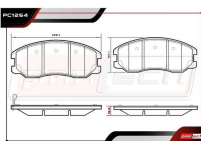

EQUINOX

CHEVROLET

PASTILLAS DE FRENOS

- 2007-2009 3.4 V6 GAS POS. DEL

PC1264

ALT: 106.1264 / 8381

- 2008-2009 3.6 V6 GAS POS. DEL