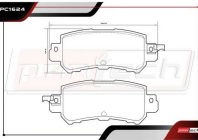

RT-515052

ALT: MF5003-C / RT-515003

**PASTILLAS DE FRENOS**

- 2016-2018 2.0 L4 GAS POS. TRAS

PC1624

ALT: 8837 / D1624

**PASTILLAS DE FRENOS**

- 2016-2020 2.0 L4 GAS POS. DEL