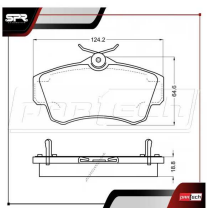

PT CRUISER

CHRYSLER

PASTILLAS DE FRENOS

- 2001-2010 2.4 L4 GAS POS. DEL

PC841

- 2003-2009 2.4 L4 GAS POS. DEL