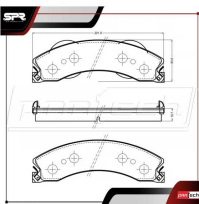

PASTILLAS DE FRENOS

TurboCharged

- 2011-2019 6.6 V8 DIESEL POS. DEL / TRAS

PC1411