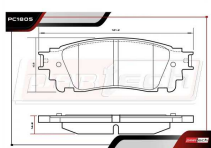

PASTILLAS DE FRENOS

- 2019-2020 - POS. TRAS

PC1805

ALT: 8909 / 9039