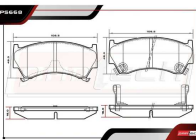

PC1338

ALT: 106.1338 / 8449

PASTILLAS DE FRENOS

- 2013-2019 - POS. TRAS

PC1393

ALT: 8501 / D1393

PASTILLAS DE FRENOS

APLICABLE EN VEHÍCULO SEDAN - 4 PUERTAS