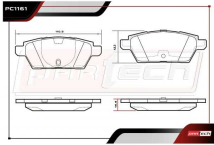

PASTILLAS DE FRENOS

- 2010-2011 2.5 L4 GAS POS. TRAS
- 2008-2009 2.3 L4 GAS POS. TRAS

PC1161

ALT: 106.1161 / 8272

- 2006-2011 3.0 V6 GAS POS. TRAS