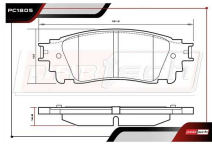

PASTILLAS DE FRENOS

- 2019-2021 2.5 L4 GAS / HÍBRIDO POS. TRAS

PC1805

ALT: 8909 / 9039