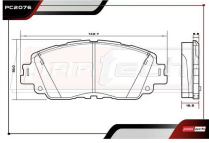

PASTILLAS DE FRENOS

- 2019-2020 - POS. DEL

PC2076

ALT: 9311 / D2076