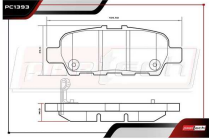

EX37

INFINITI

PASTILLAS DE FRENOS

- 2013-2013 - POS. TRAS

PC1393

ALT: 8501 / D1393