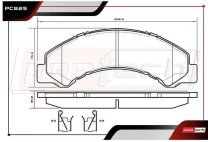

PASTILLAS DE FRENOS

- 1998-2007 - POS. DEL

PC825

ALT: 7697 / D825