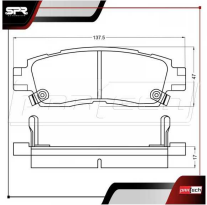

PASTILLAS DE FRENOS

- 2007-2016 3.6 V6 GAS POS. TRAS

PC883