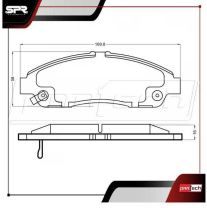

ACADIA

PASTILLAS DE FRENOS

- 2017-2020 3.6 V6 / 2.5 L4 GAS POS. DEL

PC1896