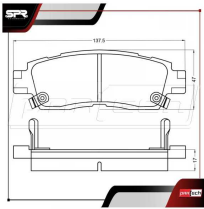

PASTILLAS DE FRENOS

- 2002-2009 4.2 L6 GAS POS. TRAS

PC883