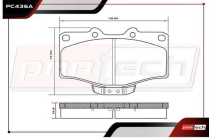

PASTILLAS DE FRENOS

- 1996-2000 2.7 L4 GAS POS. DEL

PC436A

ALT: 106.0436 / 7549