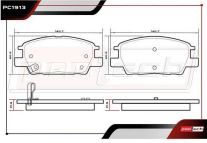

PASTILLAS DE FRENOS

DISCO 300mm / CÓDIGO DE FRENO J60 / TURBOCHARGED

- 2018-2021 1.5 L4 GAS POS. DEL

PC1913

ALT: 103.1913 / 9144