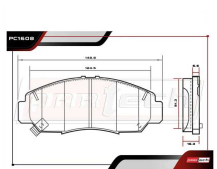

PASTILLAS DE FRENOS

- 2012-2015 1.8 L4 GAS POS. DEL

PC1608

ALT: D1608