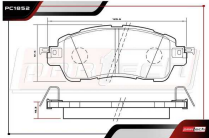

YARIS

PASTILLAS DE FRENOS

APLICABLE EN MODELO BASE

- 2019-2020 1.5 L4 GAS POS. DEL

PC1852

ALT: 103.1852 / 9081