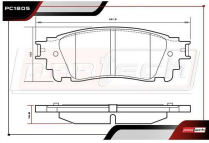

PASTILLAS DE FRENOS

- 2021-2022 2.5 L4 HÍBRIDO POS. TRAS

PC1805

ALT: 8909 / 9039

PASTILLAS DE FRENOS

- 2021-2021 - POS. DEL

PC2076

ALT: 9311 / D2076