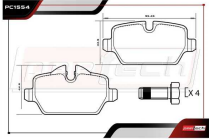

COOPER PACEMAN

MINI

PASTILLAS DE FRENOS

TURBOCHARGED

- 2013-2016 1.6 L4 GAS POS. TRAS

PC1554

ALT: 8764 / D1554