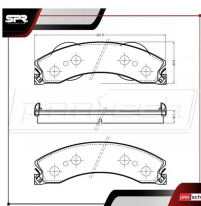

PASTILLAS DE FRENOS

TurboCharged

- 2011-2019 6.6 V8 DIESEL POS. DEL / TRAS

PC1411