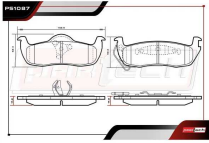

PASTILLAS DE FRENOS

- 2007-2009 3.0 V6 DIESEL POS. TRAS

PC1087

ALT: 7945A / D1087

- 2005-2010 3.7 V6 / 4.7 V8 / 5.7 V8 GAS POS. TRAS