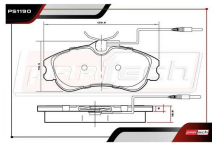

PARTNER

PASTILLAS DE FRENOS

- 2003-2011 1.6 L4 GAS POS. DEL

PS1190

ALT: 8309 / D1190

- 2009-2012 1.6 L4 DIESEL POS. DEL