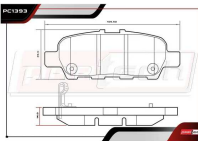

PASTILLAS DE FRENOS

- 2015-2020 - POS. TRAS

PC1393

ALT: 8501 / D1393