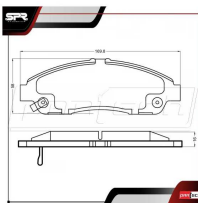

TRAVERSE

CHEVROLET

PASTILLAS DE FRENOS

RIN 17"

- 2018-2020 3.6 V6 GAS POS. DEL

PC1896