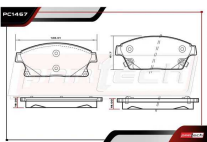

VOLT

CHEVROLET

PASTILLAS DE FRENOS

- 2011-2015 1.4 L4 HÍBRIDO POS. DEL

PC1467

ALT: 106.1467 / 8667