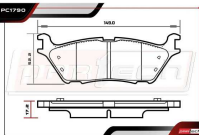

PASTILLAS DE FRENOS

TURBOCHARGED

- 2018-2019 3.5 V6 GAS POS. TRAS

PC1790

ALT: 9018 / D1790