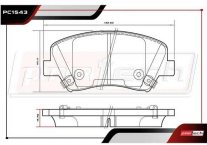

PASTILLAS DE FRENOS

- 2014-2016 1.8 L4 GAS POS. DEL

PC1543

ALT: 106.1543 / 8751

- 2014-2018 2.0 L4 GAS POS. DEL