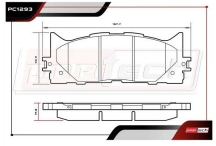

**PASTILLAS DE FRENOS**

- 2010-2017 2.5 L4 GAS POS. TRAS

PC1212

ALT: 106.1212 / 8332

**PASTILLAS DE FRENOS**

- 2007-2009 2.4 L4 GAS / HÍBRIDO POS. DEL
- 2007-2017 3.5 V6 GAS POS. DEL

PC1293

ALT: 8331 / D1293