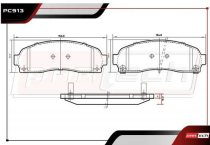

PASTILLAS DE FRENOS

- 2002-2007 2.2 L4 GAS POS. DEL
- 2004-2007 3.5 V6 GAS POS. DEL