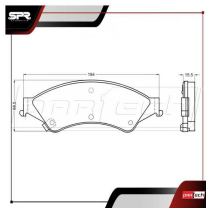

PASTILLAS DE FRENOS

- 2013-2018 2.5 L4 GAS POS. DEL

PC1676

- 2015-2018 2.2 L4 DIESEL POS. DEL