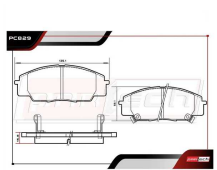

PASTILLAS DE FRENOS

APLICABLE EN MODELO SI / DISCO VENTILADO

- 2006-2011 2.0 L4 GAS POS. DEL

PC829

ALT: 106.0829 / 7702