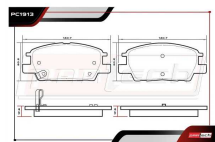

PASTILLAS DE FRENOS

APLICABLE EN MODELO LS, LT / VEHÍCULO CON RIN 16" / TURBOCHARGED

- 2016-2021 1.5 L4 / 2.0 L4 GAS POS. DEL

PC1913

ALT: 103.1913 / 9144

- 2016-2019 1.8 L4 HÍBRIDO POS. DEL