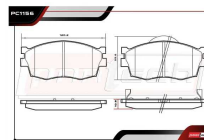

PASTILLAS DE FRENOS

- 2006-2011 1.4 L4 / 1.6 L4 GAS POS. DEL

PC1156

ALT: 106.1156 / 8266