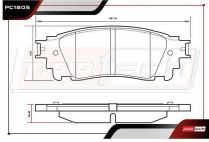

PASTILLAS DE FRENOS

- 2019-2021 2.5 L4 HÍBRIDO POS. TRAS

PC1805

ALT: 8909 / 9039

- 2019-2021 3.5 V6 GAS POS. TRAS