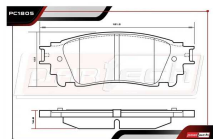

PASTILLAS DE FRENOS

- 2015-2017 - POS. TRAS

PC1805

ALT: 8909 / 9039