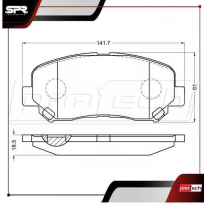

CHEROKEE

JEEP

PASTILLAS DE FRENOS

SIN FRENOS DE USO RUDO / CÓDIGO DE FRENO BRF

- 2014-2021 2.4 L4 GAS POS. DEL

PC1640