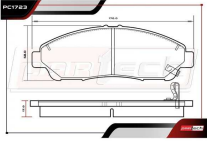

PASTILLAS DE FRENOS

- 2016-2022 3.5 V6 GAS POS. DEL

PC1723

ALT: 45022TZ5A00 / 45022TZ5A01 / 8396 / D1723