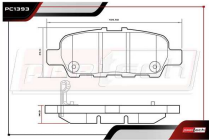

FX35

INFINITI

PASTILLAS DE FRENOS

- 2010-2012 - POS. TRAS

PC1393

ALT: 8501 / D1393