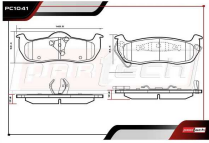

PASTILLAS DE FRENOS

- 2004-2015 5.6 V8 GAS POS. TRAS

PC1041

ALT: 106.1041 / 7945