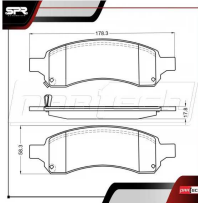

TRAILBLAZER

CHEVROLET

PASTILLAS DE FRENOS

- 2006-2009 4.2 L6 GAS POS. DEL

PC1169