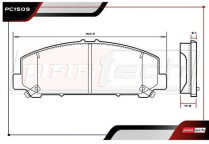

PASTILLAS DE FRENOS

- 2011-2021 5.6 V8 GAS POS. DEL

PC1509

ALT: 106.1509 / 8403