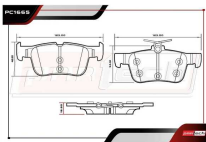

PC1563

ALT: 7947 / D1563

PASTILLAS DE FRENOS

- 2013-2016 2.5 L4 GAS POS. TRAS

PC1564

ALT: 103.1645 / 7957

PASTILLAS DE FRENOS

- 2017-2019 1.5 L4 / 2.0 L4 GAS POS. TRAS