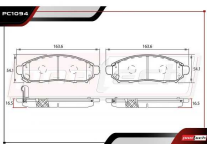

BALERO DE MAZA

- 2017-2022 1.6 L4 GAS FWD POS. DEL

RT-510112

ALT: 7701207677 / 40210-1HM0A / CTK510112 / 2216009

LEAF

NISSAN

PASTILLAS DE FRENOS

- 2011-2013 - ELÉCTRICO POS. DEL