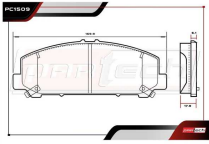

PASTILLAS DE FRENOS

APLICABLE DESDE 11 / 11

- 2011-2015 5.6 V8 GAS POS. DEL

PC1509

ALT: 106.1509 / 8403

- 2017-2022 5.6 V8 GAS POS. DEL