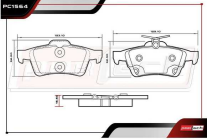

PC1095

ALT: 100.1095 / 7874

PASTILLAS DE FRENOS

- 2013-2016 2.5 L4 ELÉCTRICO POS. DEL

PC1563

ALT: 7947 / D1563

PASTILLAS DE FRENOS

- 2013-2016 2.5 L4 ELÉCTRICO POS. TRAS