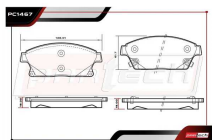

PASTILLAS DE FRENOS

- 2012-2016 1.4 L4 / 1.6 L4 GAS POS. DEL

PC1467

ALT: 106.1467 / 8667