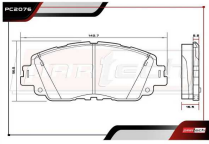

PASTILLAS DE FRENOS

- 2021-2022 2.5 L4 HÍBRIDO POS. TRAS

PC1805

ALT: 8909 / 9039

PASTILLAS DE FRENOS

- 2021-2021 - POS. DEL

PC2076

ALT: 9311 / D2076