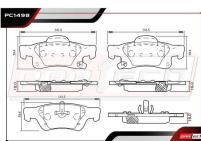

DURANGO

DODGE

PASTILLAS DE FRENOS

- 2011-2021 3.6 V6 / 5.7 V8 GAS POS. TRAS

PC1498

ALT: 106.1498 / 8698