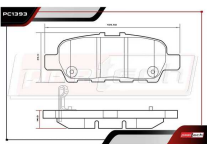

PASTILLAS DE FRENOS

- 2011-2022 - POS. TRAS

PC1393

ALT: 8501 / D1393