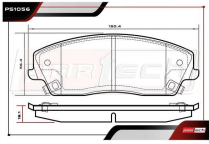

PASTILLAS DE FRENOS

TRACCIÓN AWD / DISCO TRASERO VENTILADO

- 2005-2008 2.7 V6 / 3.5 V6 GAS POS. TRAS

PC1057

ALT: 106.1057 / 7963