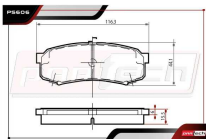

PASTILLAS DE FRENOS

- 2001-2007 4.7 V8 GAS POS. TRAS

PS606

ALT: 7487 / D606