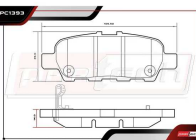

PC1338

ALT: 106.1338 / 8449

PASTILLAS DE FRENOS

- 2013-2019 - POS. TRAS

PC1393

ALT: 8501 / D1393

PASTILLAS DE FRENOS

APLICABLE EN VEHÍCULO SEDAN - 4 PUERTAS