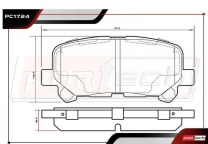

PASTILLAS DE FRENOS

- 2017-2022 3.5 V6 GAS POS. TRAS

PC1724

ALT: 8397 / D1724