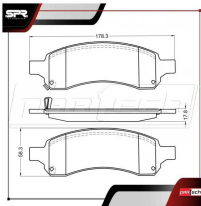

CANYON

GMC

PASTILLAS DE FRENOS

- 2009-2012 2.9 L4 GAS POS. DEL

PC1169