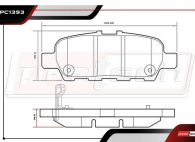

ALT: 306A1-JK40A / 306A1-JK40C / LSC603

370Z

NISSAN

PASTILLAS DE FRENOS

- 2010-2019 - POS. TRAS

PC1393

ALT: 8501 / D1393

COLLARÍN HIDRÁULICO