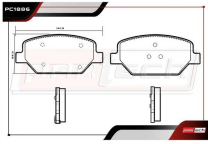

PASTILLAS DE FRENOS

- 2017-2019 - POS. DEL

PC1886

ALT: 103.1886 / 9114