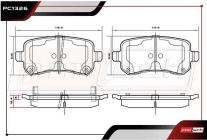

PASTILLAS DE FRENOS

- 2009-2013 2.4 L4 GAS POS. TRAS

PC1326

ALT: 8438 / D1326