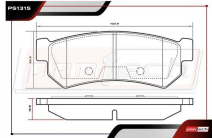

PASTILLAS DE FRENOS

- 2006-2010 2.0 L4 GAS POS. TRAS

PS1315

ALT: 7939 / D1315