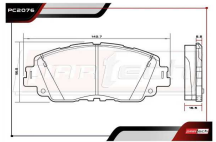

PASTILLAS DE FRENOS

- 2018-2021 3.5 V6 GAS POS. DEL

PC2076

ALT: 9311 / D2076