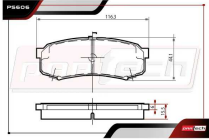

PASTILLAS DE FRENOS

- 2003-2021 4.0 V6 GAS POS. TRAS

PS606

ALT: 7487 / D606