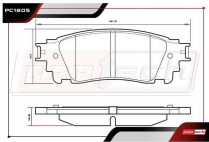

C-HR

TOYOTA

PASTILLAS DE FRENOS

VEHÍCULO CONSTRUIDO EN JAPÓN / VIN J

- 2018-2021 2.0 L4 GAS POS. TRAS

PC1805

ALT: 8909 / 9039