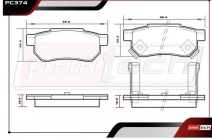

PASTILLAS DE FRENOS

- 1990-1991 1.5 L4 / 1.6 L4 GAS POS. TRAS

PC374

ALT: 106.0374 / 7233

ELEMENT

HONDA