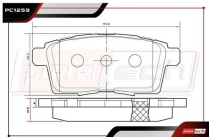

- 2010-2012 2.5 L4 GAS AWD POS. TRAS

MAZA DE RUEDA

5 BIRLOS / 31 ESTRIAS / BALERO DE MAZA RT-510063

- 2007-2012 2.3 L4 GAS FWD POS. DEL

RT-600008

ALT: MFL206-B / CTKSPK554

- 2010-2012 2.5 L4 GAS FWD POS. DEL