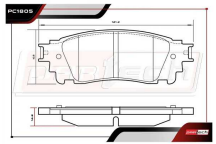

PASTILLAS DE FRENOS

APLICABLE EN MODELO XLE, XSE, TRACCIÓN AWD

- 2018-2021 2.5 L4 GAS POS. TRAS
- 2018-2021 3.5 V6 GAS POS. TRAS

PC1805

ALT: 8909 / 9039

- 2018-2021 2.5 L4 HÍBRIDO POS. TRAS