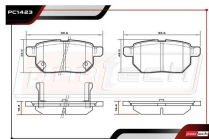

COROLLA IM

TOYOTA

PASTILLAS DE FRENOS

- 2017-2018 1.8 L4 GAS POS. TRAS

PC1423

ALT: 8463 / D1423