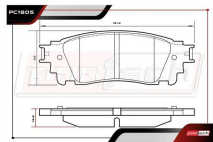

PASTILLAS DE FRENOS

- 2018-2020 - POS. TRAS

PC1805

ALT: 8909 / 9039