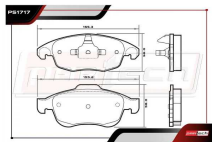

PASTILLAS DE FRENOS

TURBOCHARGED

- 2012-2019 1.6 L4 DIESEL POS. DEL

PS1717

ALT: 8942 / D1717