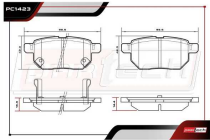

SEI 2

JAC

PASTILLAS DE FRENOS

- 2019-2022 1.5 L4 GAS POS. TRAS

PC1423

ALT: 8463 / D1423

SEI 3

JAC