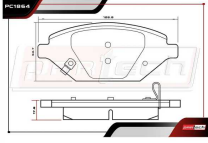

PASTILLAS DE FRENOS

- 2016-2021 1.4 L4 GAS POS. DEL

PC1864

ALT: 9093 / D1864