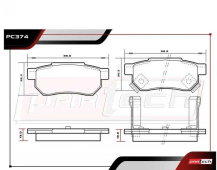

PASTILLAS DE FRENOS

- 1991-1998 1.6 L4 GAS POS. TRAS

PC374

ALT: 106.0374 / 7233

- 1991-1995 1.5 L4 GAS POS. TRAS