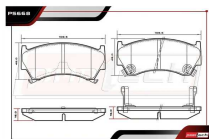

PASTILLAS DE FRENOS

- 1996-2000 1.6 L4 GAS POS. DEL

PS668

ALT: 7546 / D668