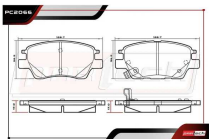

PASTILLAS DE FRENOS

- 2017-2020 1.4 L4 / 1.6 L4 GAS POS. DEL

PC2066

ALT: 9298 / D2066