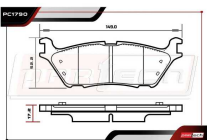

PASTILLAS DE FRENOS

VEHÍCULO CON FRENO DE ESTACIONAMIENTO ELECTRÓNICO / TURBOCHARGED

- 2015-2020 2.7 V6 GAS POS. TRAS
- 2015-2020 5.0 V8 GAS POS. TRAS

PC1790

ALT: 9018 / D1790

- 2015-2020 3.5 V6 GAS POS. TRAS
- 2015-2017 3.5 V6 GAS POS. TRAS