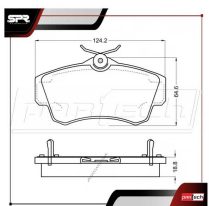

PASTILLAS DE FRENOS

SRT-4 / TurboCharged

- 2003-2005 2.4 L4 GAS POS. DEL

PC841