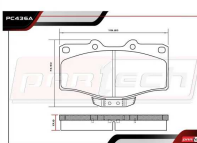

PASTILLAS DE FRENOS

TRACCIÓN 4WD

- 1995-2004 2.4 L4 / 2.7 L4 / 3.4 V6 GAS POS. DEL

PC436A

ALT: 106.0436 / 7549