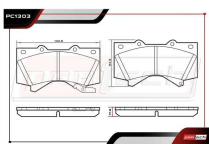

PASTILLAS DE FRENOS

- 2008-2021 5.7 V8 GAS POS. DEL

PC1303

ALT: 106.1303 / 8419