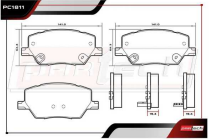

PASTILLAS DE FRENOS

- 2016-2019 1.4 L4 GAS POS. DEL

PC1811

ALT: 9046 / D1811

- 2016-2018 2.4 L4 GAS POS. DEL

DUCATO

FIAT