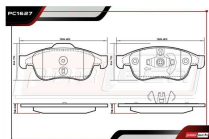

FLUENCE

RENAULT

PASTILLAS DE FRENOS

- 2011-2017 2.0 L4 GAS POS. DEL

PC1627

ALT: 8844 / D1627