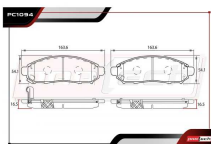

PASTILLAS DE FRENOS

- 2005-2015 4.0 V6 GAS POS. DEL

PC1094

ALT: 106.1194 / 8206