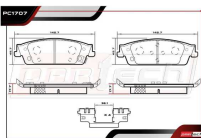

PASTILLAS DE FRENOS

- 2014-2019 4.3 V6 GAS POS. TRAS

PC1707

ALT: 106.1707 / 8930