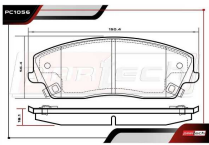

PASTILLAS DE FRENOS

TRACCIÓN RWD

- 2011-2020 3.6 V6 GAS POS. DEL

PC1056

ALT: 106.1056 / 7962