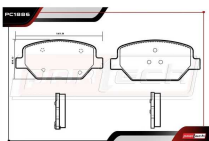

PASTILLAS DE FRENOS

- 2016-2020 - POS. DEL

PC1886

ALT: 103.1886 / 9114