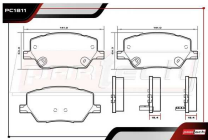

- 2006-2009 4.7 V8 GAS 4WD POS. DEL

COMPASS

JEEP

PASTILLAS DE FRENOS

- 2018-2021 2.4 L4 GAS POS. DEL

PC1811

ALT: 9046 / D1811

BALERO DE MAZA