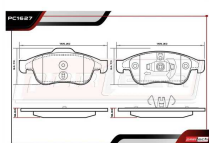

OROCH

PASTILLAS DE FRENOS

- 2019-2021 2.0 L4 GAS POS. DEL

PC1627

ALT: 8844 / D1627