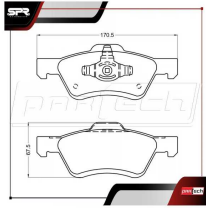

PASTILLAS DE FRENOS

CON FRENOS DE DISCO EN LAS 4 RUEDAS

- 2005-2008 2.3 L4 HÍBRIDO POS. DEL
- 2008-2008 2.3 L4 GAS POS. DEL
- 2005-2011 3.0 V6 GAS POS. DEL

PC1047

- 2005-2007 2.3 L4 GAS POS. DEL
- 2009-2012 2.5 L4 GAS POS. DEL