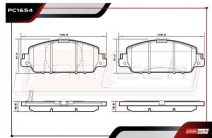

PASTILLAS DE FRENOS

- 2016-2022 1.8 L4 GAS POS. DEL

PC1654

ALT: 103.1654 / 8883