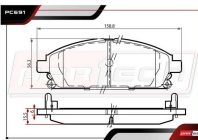

PASTILLAS DE FRENOS

- 1996-2000 3.3 V6 GAS POS. DEL

PC691

ALT: 106.0691 / 7566