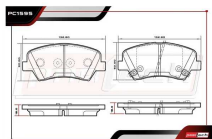

VELOSTER

HYUNDAI

PASTILLAS DE FRENOS

- 2012-2015 1.6 L4 GAS POS. DEL

PC1595

ALT: 8810 / D1595