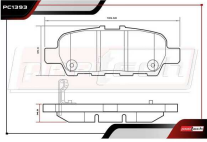

PASTILLAS DE FRENOS

- 2011-2017 1.6 L4 GAS POS. TRAS

PC1393

ALT: 8501 / D1393