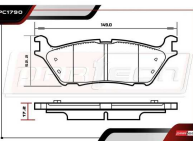

EXPEDITION**PASTILLAS DE FRENOS**

- 2007-2014 5.4 V8 GAS POS. TRAS

PC1279

**PASTILLAS DE FRENOS***TurboCharged*

- 2015-2021 3.5 V6 GAS POS. DEL

PC1414

**PASTILLAS DE FRENOS***TURBOCHARGED*

- 2018-2021 3.5 V6 GAS POS. TRAS