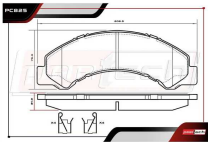

W4500 TILTMASTER

CHEVROLET

PASTILLAS DE FRENOS

- 1998-2007 - POS. DEL

PC825

ALT: 7697 / D825