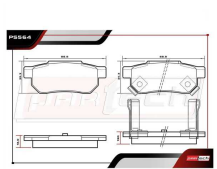

PASTILLAS DE FRENOS

- 1999-2001 1.6 L4 GAS POS. TRAS

PS564

ALT: 7443 / D564