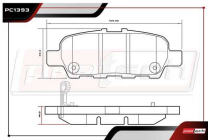

PASTILLAS DE FRENOS

- 2006-2013 - POS. TRAS

PC1393

ALT: 8501 / D1393