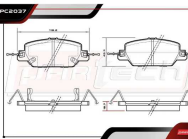

PASTILLAS DE FRENOS

- 2017-2021 1.5 L4 GAS POS. TRAS
- 2018-2019 2.4 L4 GAS POS. TRAS

PC2037

ALT: 103.2037 / 9268

- 2020-2022 2.0 L4 HÍBRIDO POS. TRAS