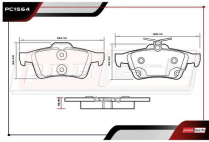

PC1563

ALT: 7947 / D1563

PASTILLAS DE FRENOS

- 2013-2018 2.0 L4 HÍBRIDO POS. TRAS

PC1564

ALT: 103.1645 / 7957

BALERO DE MAZA

- 2013-2018 2.0 L4 HÍBRIDO FWD POS. DEL