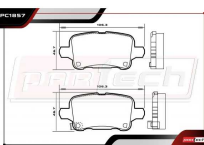

PASTILLAS DE FRENOS

TURBOCHARGED

- 2018-2020 2.0 L4 GAS POS. TRAS
- 2018-2020 1.6 L4 DIESEL POS. TRAS

PC1857

ALT: 9085 / D1857

- 2018-2020 1.5 L4 GAS POS. TRAS