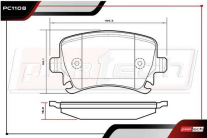

PASTILLAS DE FRENOS

TURBOCHARGED

- 2009-2017 2.0 L4 GAS POS. TRAS

PC1108

ALT: 100.1108 / 8213

- 2009-2016 3.6 V6 GAS POS. TRAS