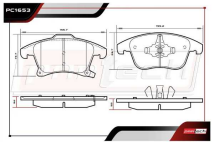

PASTILLAS DE FRENOS

TURBOCHARGED

- 2014-2020 1.5 L4 GAS POS. DEL
- 2013-2020 2.0 L4 GAS POS. DEL

PC1653

ALT: 8892 / D1653

- 2013-2014 1.6 L4 GAS POS. DEL
- 2013-2016 2.5 L4 GAS POS. DEL