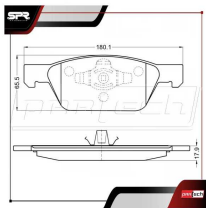

PASTILLAS DE FRENOS

AWD / TurboCharged

- 2017-2019 1.5 L4 GAS POS. DEL

PC1978

- 2017-2019 2.0 L4 GAS POS. DEL