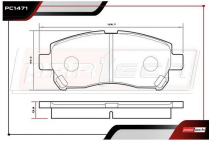

AVANZA

TOYOTA

PASTILLAS DE FRENOS

- 2007-2020 1.5 L4 GAS POS. DEL

PC1471

ALT: 8671 / D1471