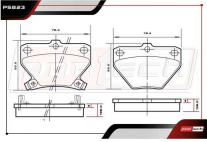

PASTILLAS DE FRENOS

APLICABLE EN MODELO BASE, GT

- 2003-2006 1.8 L4 GAS POS. TRAS

PS823

ALT: 7696 / D823