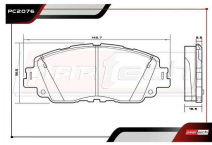

PC1212

ALT: 106.1212 / 8332

PASTILLAS DE FRENOS

- 2019-2021 2.5 L4 GAS / HÍBRIDO POS. TRAS

PC1805

ALT: 8909 / 9039

PASTILLAS DE FRENOS

- 2019-2021 2.5 L4 GAS / HÍBRIDO POS. DEL