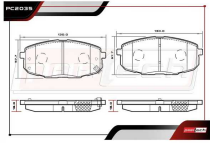

ELANTRA GT

HYUNDAI

PASTILLAS DE FRENOS

- 2018-2018 - POS. DEL

PC2035

ALT: 8505 / D2035

EQUUS

HYUNDAI