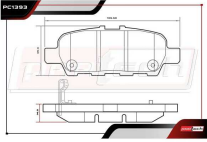

PASTILLAS DE FRENOS

- 2014-2020 - POS. TRAS

PC1393

ALT: 8501 / D1393