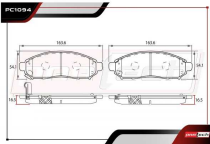

NV200

NISSAN

PASTILLAS DE FRENOS

- 2013-2021 2.0 L4 GAS POS. DEL

PC1094

ALT: 106.1194 / 8200