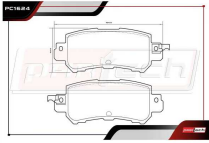

i SPORT / i GRAND TOURING

- 2020-2021 2.5 L4 GAS POS. DEL

PC1728

ALT: 103.1728 / 8952

- 2021-2022 2.5 L4 GAS POS. DEL

PASTILLAS DE FRENOS

- 2013-2015 2.0 L4 GAS POS. TRAS

PC1624