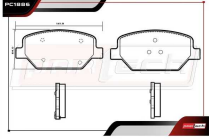

PASTILLAS DE FRENOS