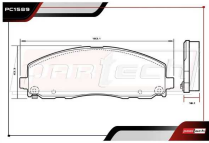

VOYAGER

CHRYSLER

PASTILLAS DE FRENOS

- 2020-2021 3.6 V6 GAS POS. DEL

PC1589

ALT: 106.1589 / 8800