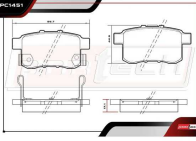

PASTILLAS DE FRENOS

- 2008-2017 2.4 L4 / 3.5 V6 GAS POS. TRAS

PC1451

ALT: 8447 / D1451