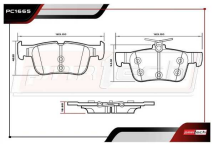

PASTILLAS DE FRENOS

TURBOCHARGED

- 2014-2020 1.5 L4 GAS POS. TRAS
- 2013-2014 1.6 L4 GAS POS. TRAS

PC1665

ALT: 8893 / D1665

- 2013-2020 2.0 L4 GAS POS. TRAS