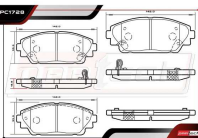

PASTILLAS DE FRENOS

i SPORT / i GRAND TOURING

- 2020-2021 2.5 L4 GAS POS. DEL

PC1728

ALT: 103.1728 / 8952

- 2021-2022 2.5 L4 GAS POS. DEL