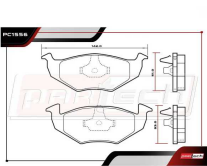

PASTILLAS DE FRENOS

DISCO 256mm

- 2017-2020 1.6 L4 GAS POS. DEL

PC1556

ALT: 8768 / D1556