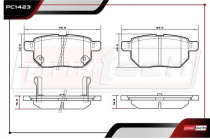

SEI 2

JAC

PASTILLAS DE FRENOS

- 2019-2022 1.5 L4 GAS POS. TRAS

PC1423

ALT: 8463 / D1423

SEI 3

JAC