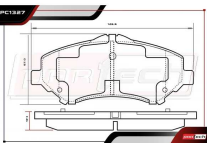

GRAND CARAVAN

DODGE

PASTILLAS DE FRENOS

SIN FRENOS DE USO RUDO

- 2008-2015 3.6 V6 GAS POS. DEL

PC1327