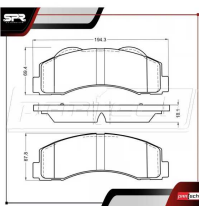

PASTILLAS DE FRENOS

TurboCharged

- 2015-2021 3.5 V6 GAS POS. DEL

PC1414