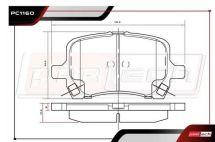

PASTILLAS DE FRENOS

- 2004-2010 3.5 V6 GAS POS. DEL

PC1160

ALT: 104.116 / 8270

- 2006-2011 2.2 L4 / 2.4 L4 GAS POS. DEL