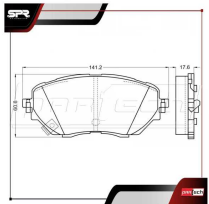

PASTILLAS DE FRENOS

COMPATIBLE CON VEHÍCULO NO FABRICADO EN JAPÓN

- 2018-2021 2.0 L4 GAS POS. DEL

PC2065