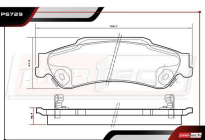

PASTILLAS DE FRENOS

- 1998-2003 2.2 L4 GAS POS. TRAS

PS729

ALT: 7596 / D729

- 1998-2004 4.3 V6 GAS POS. TRAS