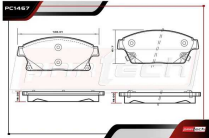

PASTILLAS DE FRENOS

- 2013-2017 1.4 L4 GAS POS. DEL

PC1467

ALT: 106.1467 / 8667