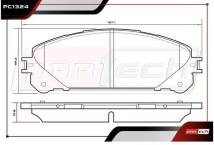

PASTILLAS DE FRENOS

- 2021-2022 2.5 L4 HÍBRIDO POS. DEL

PC1324

ALT: 106.1324 / 8436

- 2011-2021 3.5 V6 GAS POS. DEL