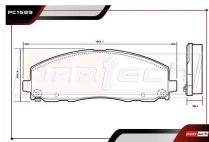

PASTILLAS DE FRENOS

APLICABLE EN MODELOS COMFORTLINE, HIGHLINE, SE, SEL, TRENDLINE / MORDAZA DE DOBLE PISTÓN

- 2012-2014 3.6 V6 GAS POS. DEL

PC1589

ALT: 106.1589 / 8800