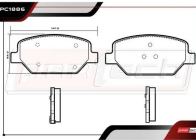

PASTILLAS DE FRENOS

VEHÍCULO CON FRENOS ESTANDAR, SIN SISTEMA DE FRENOS BREMBO

- 2016-2020 2.0 L4 / 3.6 V6 / 6.2 V8 GAS POS. DEL

PC1886

ALT: 103.1886 / 9114