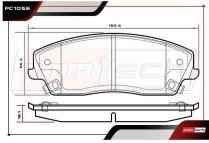

PASTILLAS DE FRENOS

DISCO TRASERO SOLIDO

- 2005-2008 2.7 V6 / 3.5 V6 GAS POS. DEL

PC1056

ALT: 106.1056 / 7962