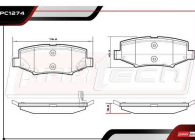

PASTILLAS DE FRENOS

- 2008-2013 3.7 V6 GAS POS. TRAS

PC1274

ALT: 8390 / D1274