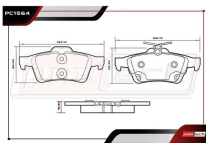

PC1563

ALT: 7947 / D1563

PASTILLAS DE FRENOS

- 2013-2016 2.5 L4 GAS POS. TRAS

PC1564

ALT: 103.1645 / 7957

PASTILLAS DE FRENOS

- 2017-2019 1.5 L4 / 2.0 L4 GAS POS. TRAS